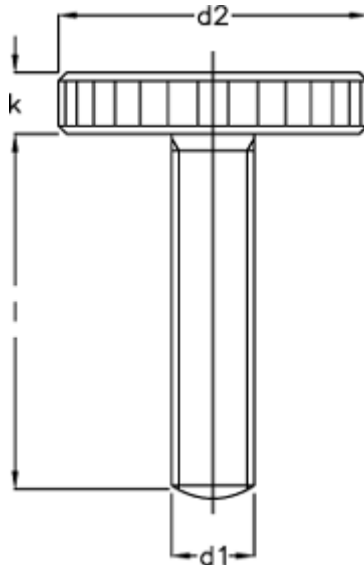

Varenummer: 207016111

Beskrivelse: E+G Fingerskrue DIN 653-M5-20-NI

## Mål

---

d1 = M 5

d2 = 20

K = 4.0